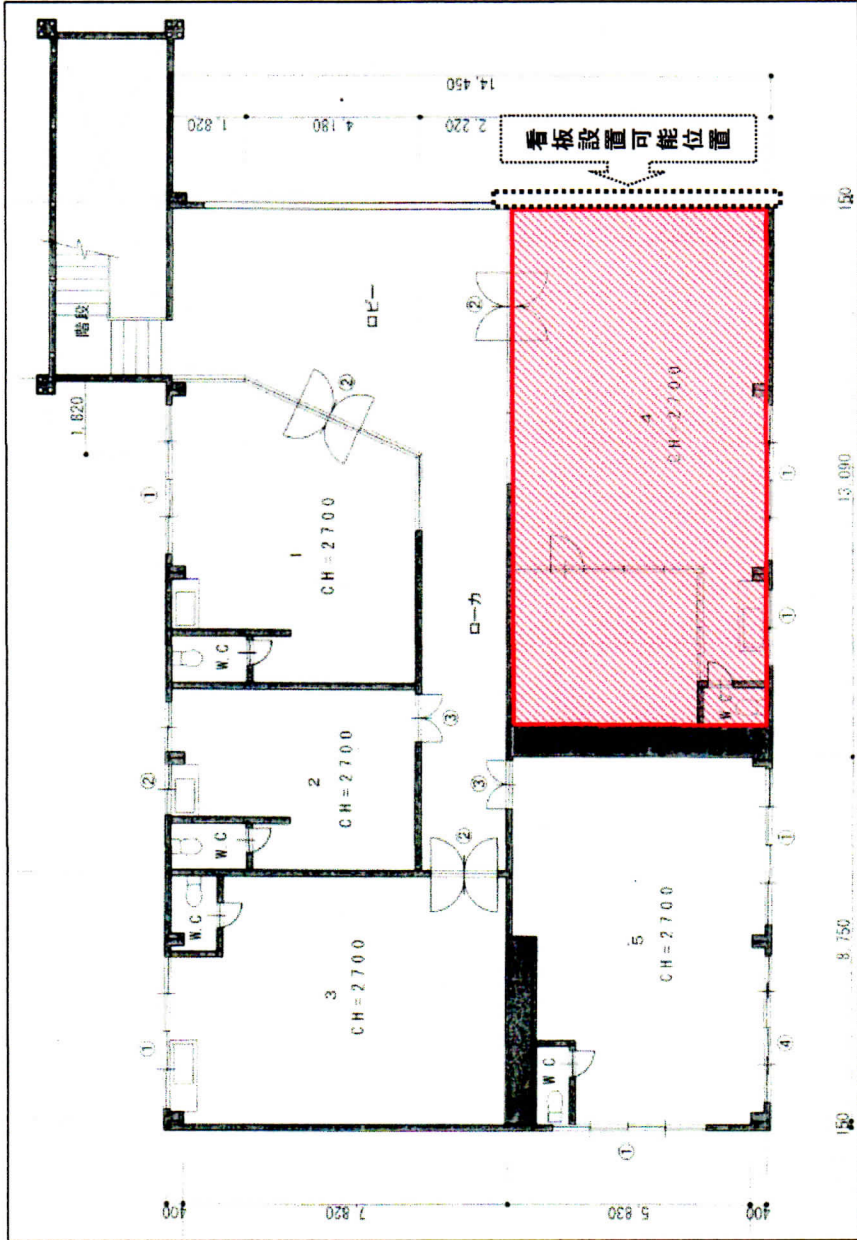

# 貸し店舗・事務所

- ◇ 面積 : 23.6坪
- ◇ 賃料 :
- ◇ 共益費 :
- ◇ 敷金 : 3ヶ月分
- ◇ 礼金 : 無

2011/12/1

物件番号: 印役 2-D

- 所在地 : 山形市印役町1-2-38
- 交通 : 『山形』駅』JR山形新幹線
- 築年数 : 1990年2月
- 階数/階 : 地上2階/2階D号室
- 種目 : 店舗・事務所
- 現況 : 空
- 引渡し時期 : 即入居可能
- 取引形態 : 貸主
- 駐車場 : 敷地内駐車場3台有  
基本賃料5,000円/月  
※敷地外周辺駐車場紹介可能!
- 備考 : 道路側(東側)へ看板設置可能!!