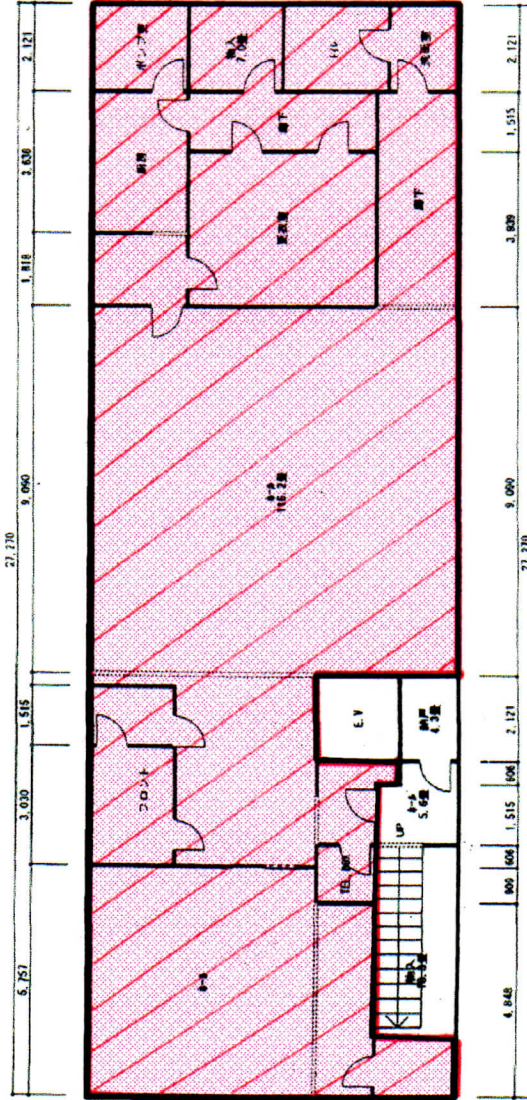

貸し店舗・事務所

面積 : 67.4坪
賃料 :
共益費 :
敷金 : 4ヶ月分
礼金 : 無

物件番号: 旅籠 地下

所在地 : 山形市旅籠町2-2-26 庄司ビル

交通 : 『山形』駅/JR山形新幹線

築年数 : 1985年9月

階数/階 : 地上6階地下1階建て/地下1階部分

種目 : 店舗・事務所

現況 : 空

引渡し時期 : 即入居可能

取引形態 : 貸主

駐車場 : 敷地内駐車場無
※敷地外周辺駐車場紹介可能!

備考 : 山形市街地の中心に位置し、山形市役所、JA山形本部、山形銀行本店、山形商工会議所、山形地方裁判所、山形新聞社、山形県民会館、市立病院済生館、文翔館等が隣接する好位置にあります!

※分割可能(ご相談下さい!)

TEL 023-623-8537

FAX 023-623-8536

山形市旅籠町2-2-26 庄司ビル4階

株式会社 庄司ストアー

SYOJI
B.D.