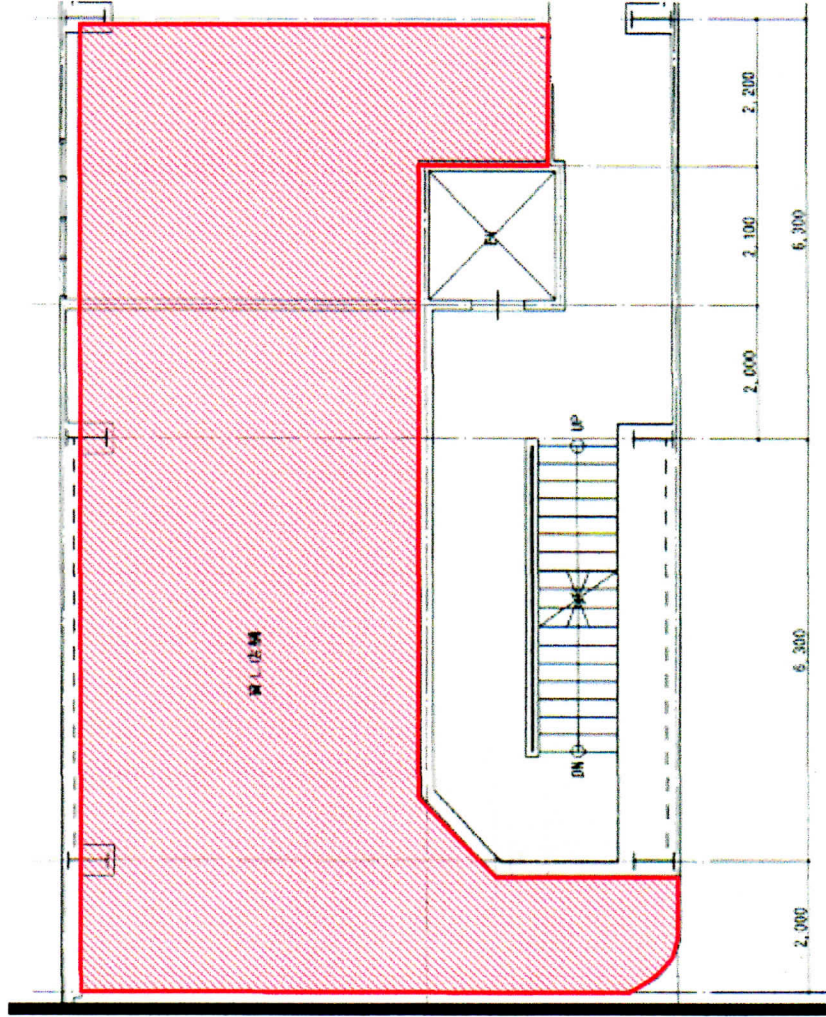

# 貸し店舗・事務所

- ◇面積 : 26.6坪
- ◇賃料 :
- ◇共益費 :
- ◇敷金 : 4ヶ月分
- ◇礼金 : 無

物件番号: 旅籠 3-A

- 所在地 : 山形市旅籠町2-2-26 庄司ビル
- 交通 : 『山形』駅/JR山形新幹線
- 築年数 : 1985年9月
- 階数/階 : 地上6階地下1階建て/3階部分
- 種目 : 店舗・事務所
- 現況 : 空
- 引渡し時期 : 即入居可能
- 取引形態 : 貸主
- 駐車場 : 敷地内駐車場無  
※敷地外周辺駐車場紹介可能!
- 備考 : 山形市街地の中心に位置し、山形市役所、JA山形本部、山形銀行本店、山形商工会議所、山形地方裁判所、山形新聞社、山形県民会館、市立病院済生館、文翔館等が隣接する好位置にあります!